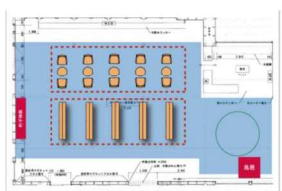

宮島おもてなしトイレ

- ・マルニ品
- ・マップご提案作成
- ・宮島カラーでの別注

多様な使用形態を想定した
選定内容となっております。

ひとつこと：
マップは訪問者自身が書き込みができる仕様としています。
おススメスポットの意見交換ができるようご提案。