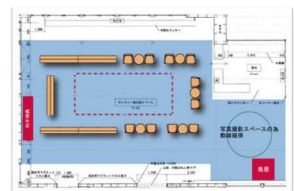

宮島おもてなしトイレ

- ・マルニ品
- ・マップご提案作成
- ・宮島カラーでの別注

多様な使用形態を想定した
選定内容となっております。

ひとつこと：
マップは訪問者自身が書き込みができる仕様としています。
おススメスポットの意見交換ができるようご提案。