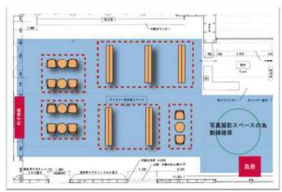

宮島おもてなしトイレ

- ・マルニ品
- ・マップご提案作成
- ・宮島カラーでの別注

多様な使用形態を想定した
選定内容となっております。

ひとつこと：
マップは訪問者自身が書き込みができる仕様としています。
おススメスポットの意見交換ができるようご提案。